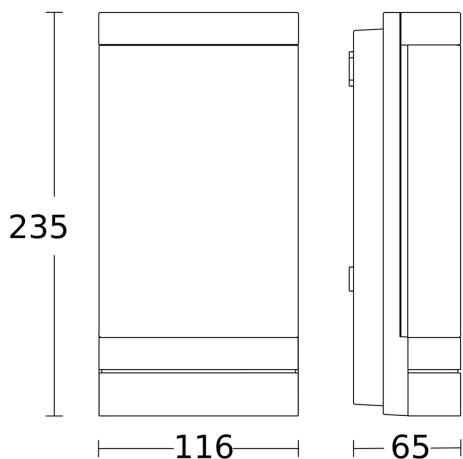

Sensor-LED-buitenlamp

L 271 digi SC

met bewegingsmelder & Bluetooth
EAN 4007841 067212
art.nr. 067212

Technische gegevens

Beschermingsklasse	II
Omgevingstemperatuur	-10 – 40 °C
Materiaal van de behuizing	Aluminium
Materiaal van de afdekking	Kunststof opaal
Stroomtoevoer	220 – 240 V / 50 – 60 Hz
Vermogen	6,6 W
LB-normering voeding bij 25 °C	> 60000
Montagehoogte max.	2,50 m
Slavemodus instelbaar	Ja
Onderkruipbescherming	Ja
verkleining van de registratiehoek per segment mogelijk	Ja
Elektronische instelling	Ja
Mechanische instelling	Nee

Basislichtfunctie tijd	10s-60 min., UIT, Lichtsterktegestuurd
Hoofdlicht instelbaar	10 - 100 %
Schemerinstelling Teach	Ja
Koppeling	Ja
Basislichtfunctie in procenten	10 – 100 %
Basislichtfunctie procent, vanaf	10 %
Basislichtfunctie procent, tot	100 %
Koppeling via	Bluetooth Mesh Connect
Index kleurweergave CRI	= 82
Optimale montagehoogte	2 m
Registratiehoek	180 °

Maten

aansluitschema Bluetooth